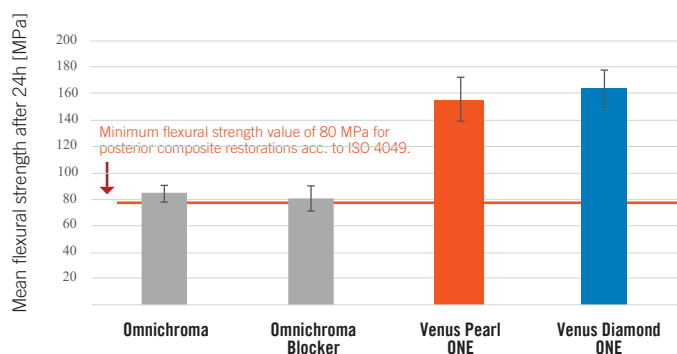

Venus Pearl och Venus Diamond har bevisat förutsättningarna som krävs för att stå emot hög tuggkraft i den posteriora delen.